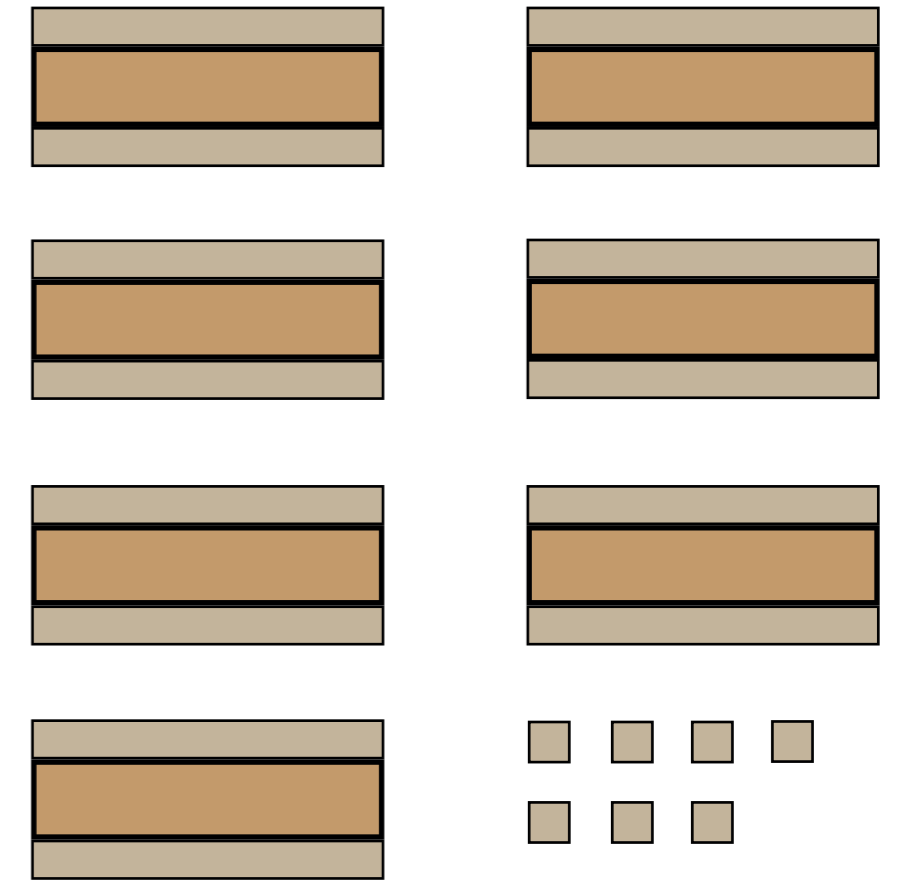

Zum selber Ausschneiden und austesten!

7 Bierzeltgarnituren 7 X 8/10 Pers. = 56/70 Pers.
 + max. 7 zusätzliche Stühle = max. 63/77 Pers.

Alternativ testen Sie die Raumbestuhlung mit unseren runden zubuchbaren Tischen.

4 runde Tische je 10 Personen