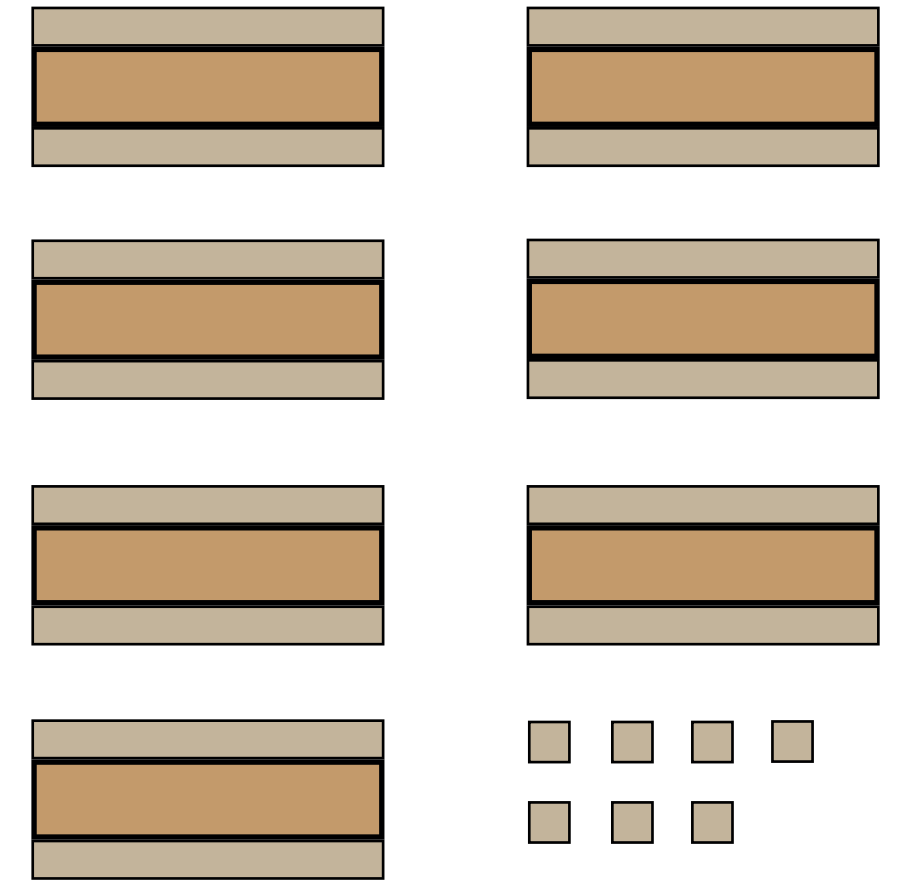

Zum selber Ausschneiden und austesten!

7 Bierzeltgarnituren 7 X 8/10 Pers. = 56/70 Pers.  
 + max. 7 zusätzliche Stühle = max. 63/77 Pers.

Alternativ testen Sie die Raumbestuhlung mit unseren runden zubuchbaren Tischen.

4 runde Tische je 10 Personen