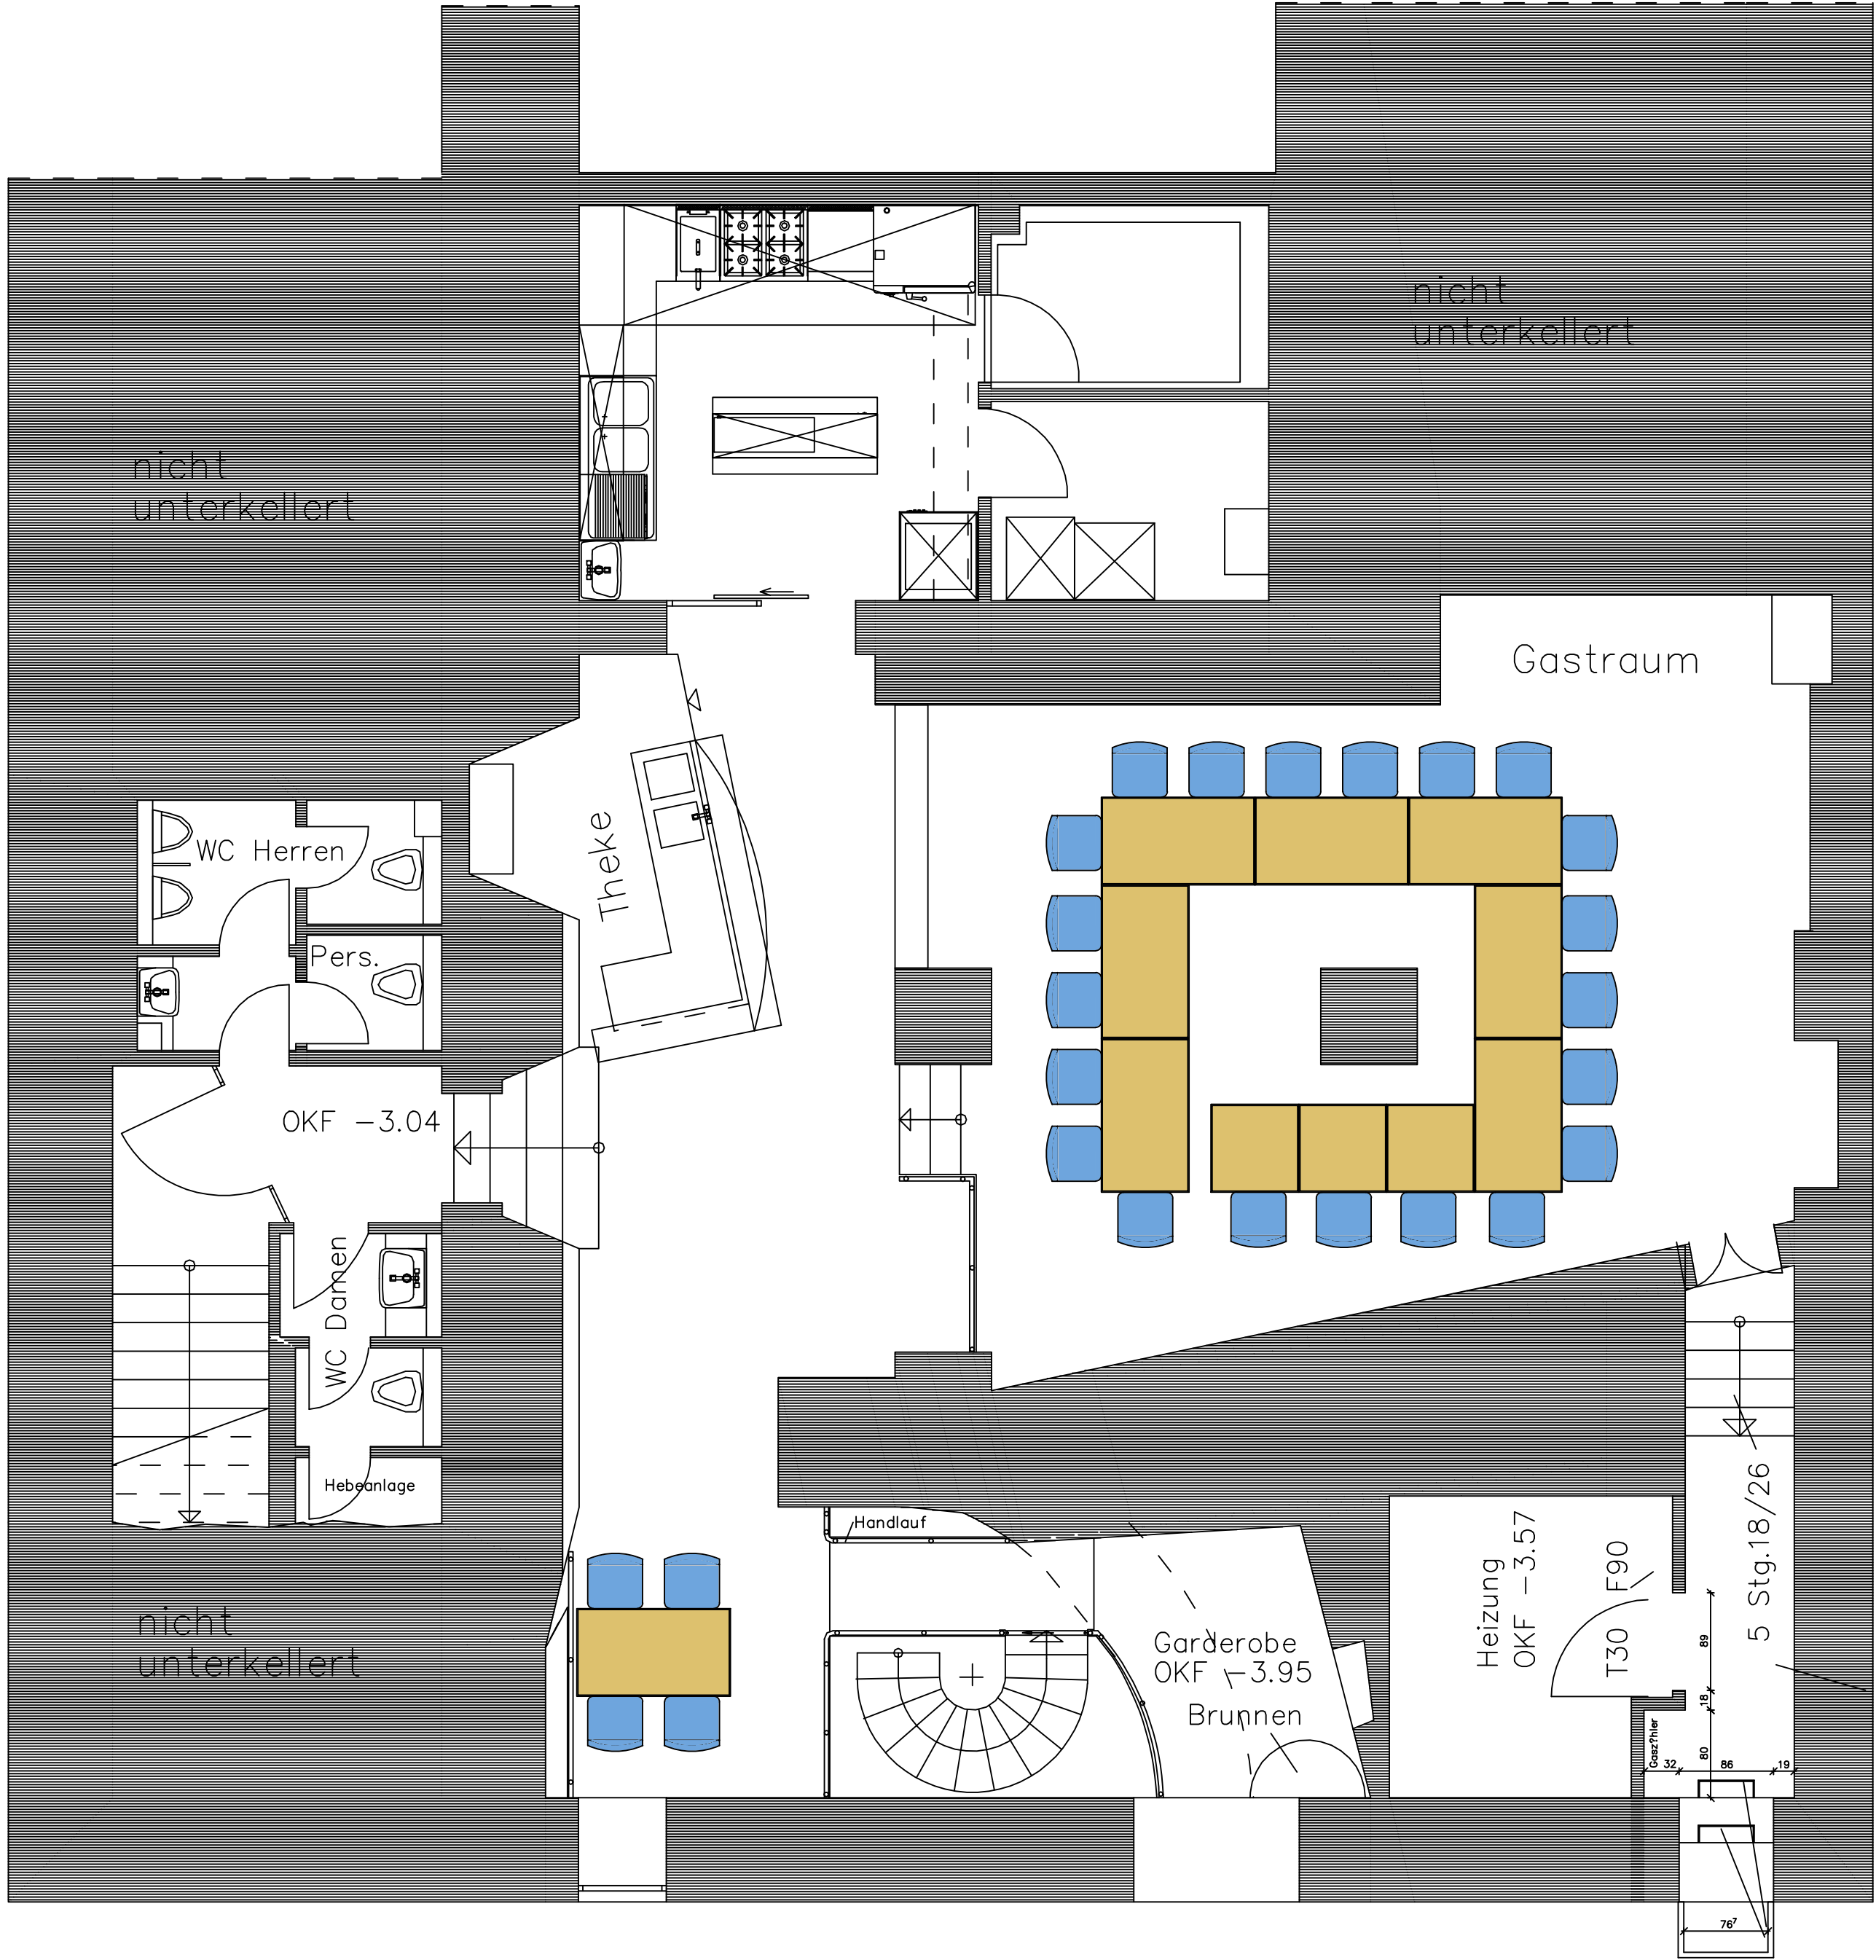

Zum selber Ausschneiden und austesten!

7 Bierzeltgarnituren 7 X 8/10 Pers. = 56/70 Pers.  
 + max. 7 zusätzliche Stühle = max. 63/77 Pers.

nicht unterkellert

nicht unterkellert

Gastraum

WC Herren

Pers.

Theke

OKF -3.04

WC Damen

Hebeanlage

nicht unterkellert

Handlauf

Garderobe  
OKF -3.95  
Brunnen

Heizung  
OKF -3.57

T30 F90

5 Stg. 18/26

32 80 86 19

76