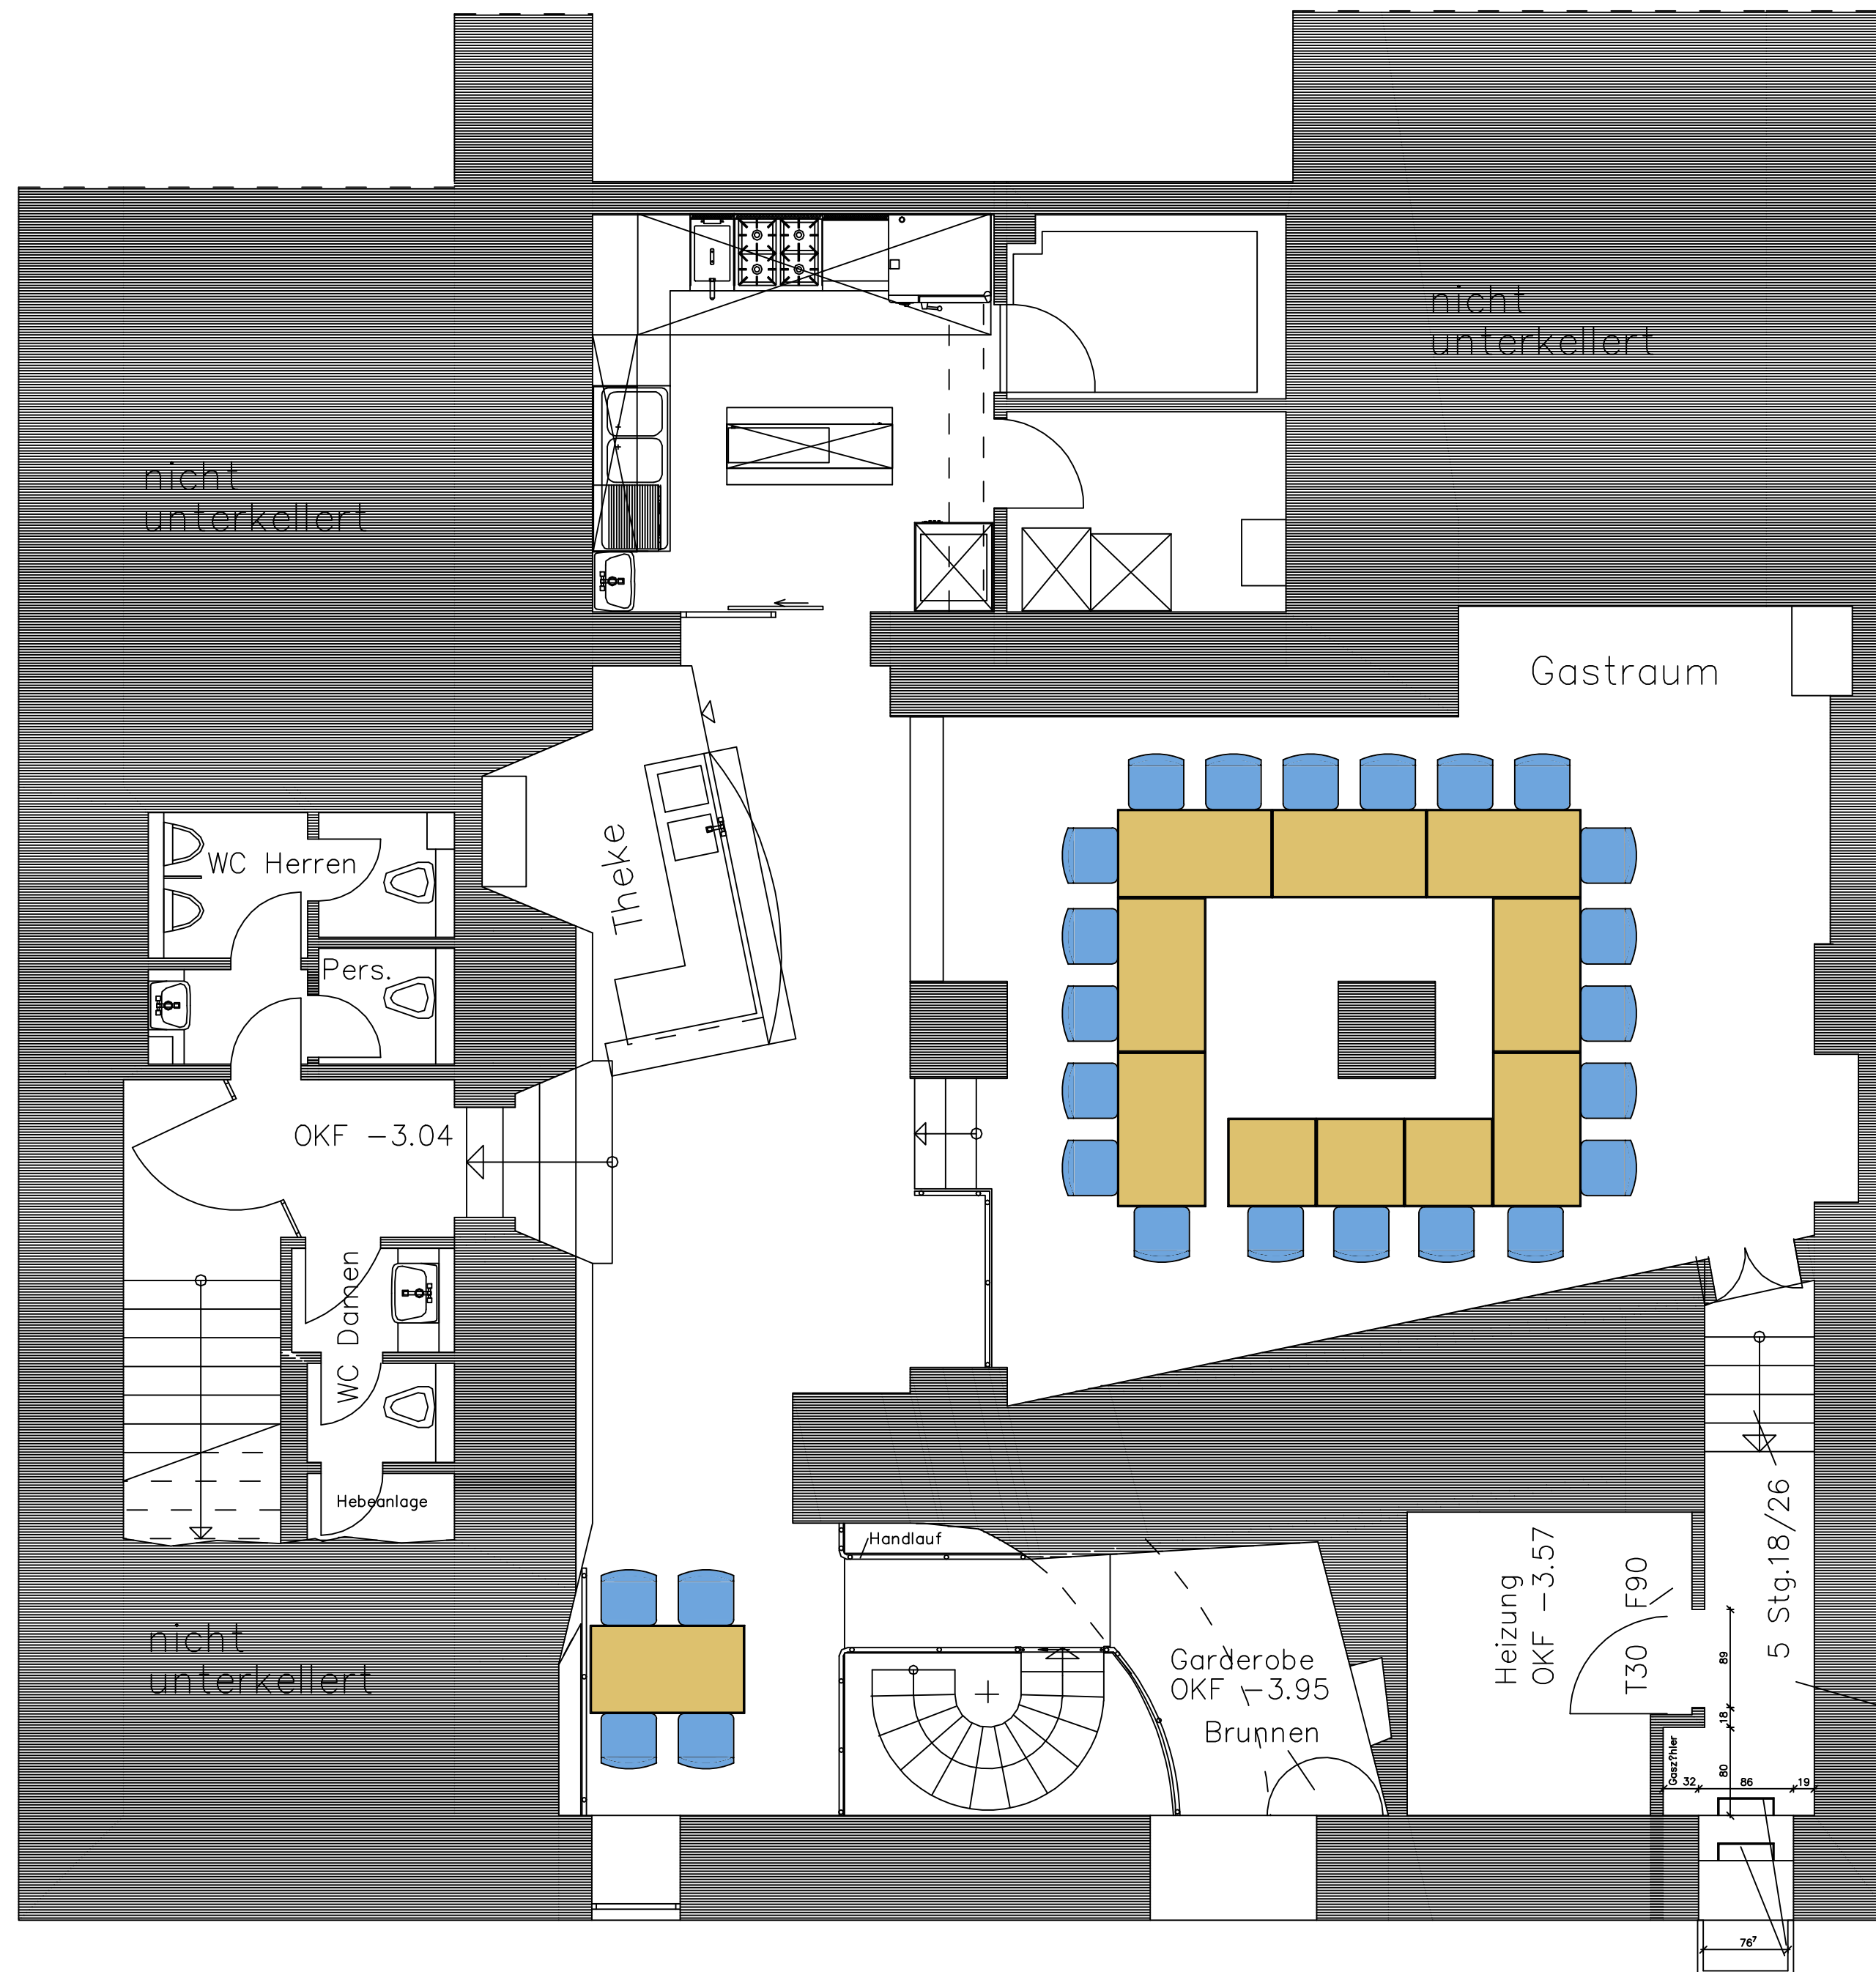

Zum selber Ausschneiden und austesten!

7 Bierzeltgarnituren 7 X 8/10 Pers. = 56/70 Pers.  
 + max. 7 zusätzliche Stühle = max. 63/77 Pers.

nicht unterkellert

nicht unterkellert

Gastraum

WC Herren

Pers.

Theke

OKF -3.04

WC Damen

Hebeanlage

nicht unterkellert

Handlauf

Garderobe  
OKF -3.95  
Brunnen

Heizung  
OKF -3.57

T30 F90

5 Stg. 18/26

32 80 86 19

76